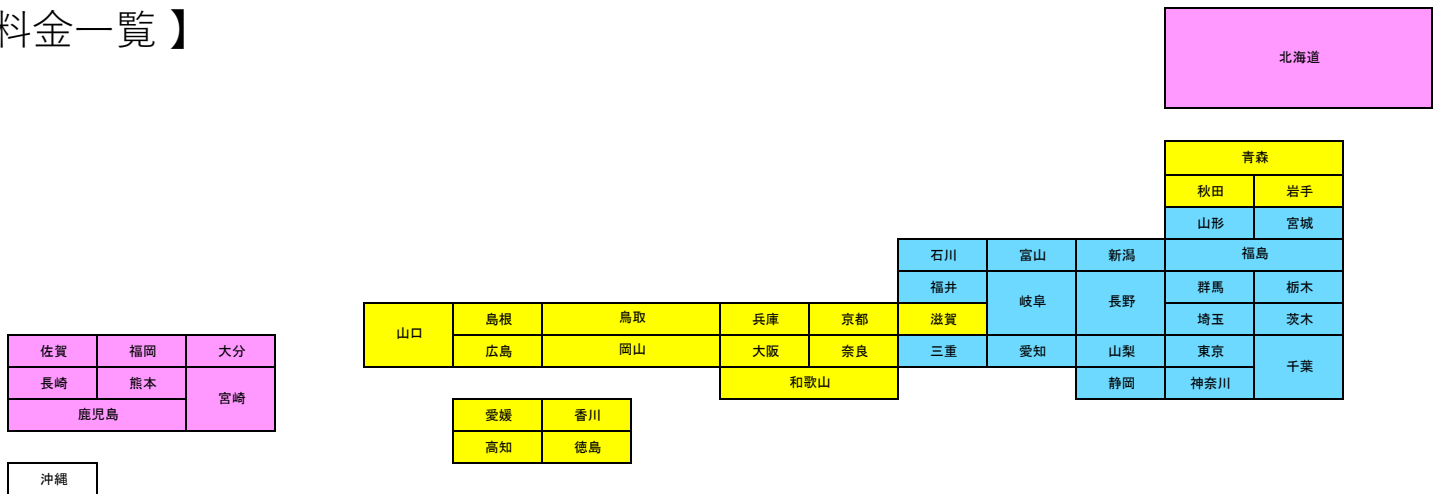

# 【国内発送料金一覧】

1,220 円	
北海道	熊本
福岡	佐賀
大分	長崎
宮崎	鹿児島

960 円	
青森	鳥取
秋田	岡山
岩手	島根
滋賀	広島
京都	山口
兵庫	香川
奈良	徳島
大阪	愛媛
和歌山	高知

830 円		
宮城	東京	岐阜
山形	神奈川	静岡
福島	山梨	愛知
茨城	新潟	三重
千葉	長野	
栃木	富山	
群馬	石川	
埼玉	福井	

沖縄・離島は1,610円